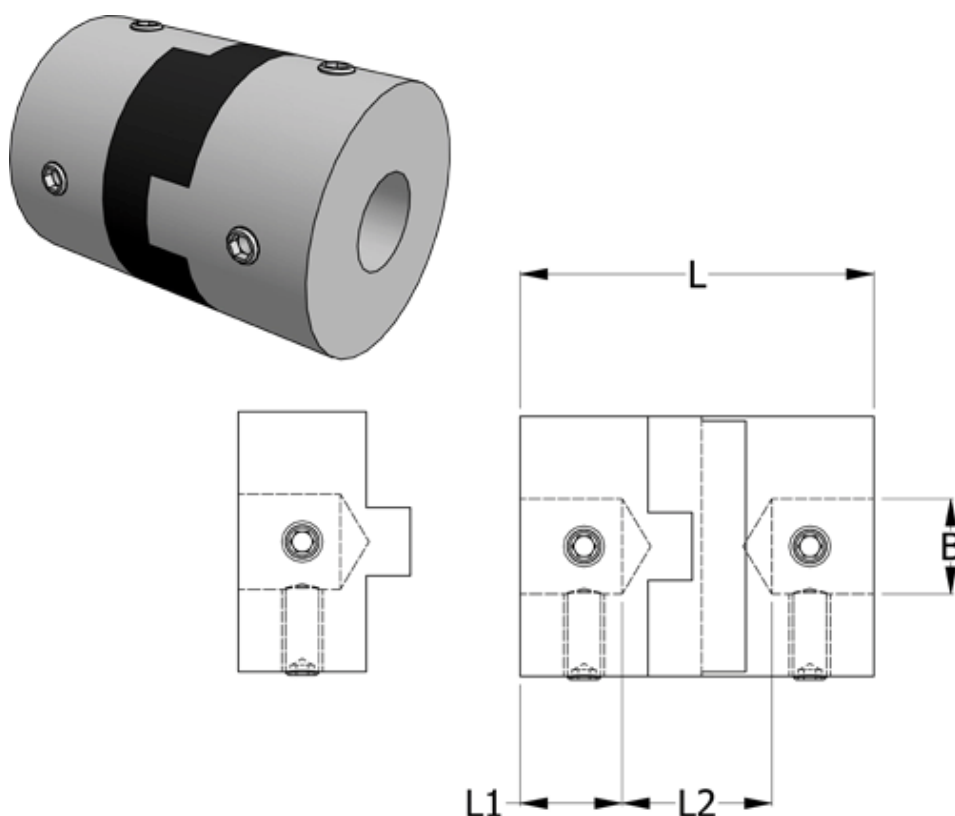

Varenummer: 33212321920  
Beskrivelse: Oldham koblingsnav 232.19.20 ALU  
med pinolskrue, boring 5 mm

## Mål

B1 = 5  
D = 19.1  
L = 22  
L1 = 6.3  
L2 = 9.4

Moment  
(Nm) = 1.7

Note: Overnævnte varenr. er kun for et koblingsnav. Der går 2 koblingsnav og 1 element til  
= 1 komplet kobling

Skrue = M3